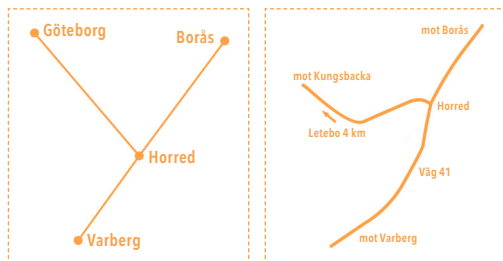

### Vägbeskrivning

Konferensadress:  
Staden på berget  
Letebovägen 3  
519 90 HORRED